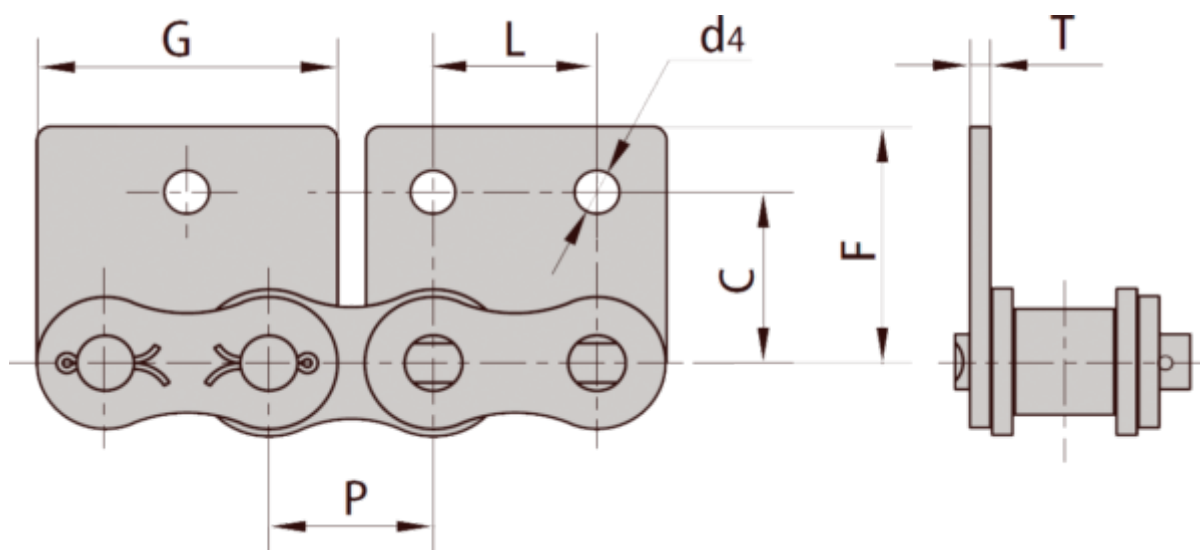

Varenummer: 6100110081052

Beskrivelse: 16B1

WSA2 Opretstående, 2 huller, én side. Stor plade. medbringer med fjederlås

Mål

C = 23.15

d4 = 6.4

F = 34.0

G = 45.40

L = 25400

P = 25400

T = 3.10